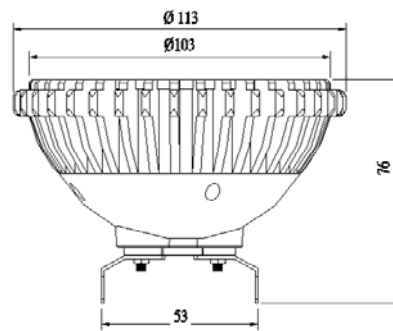

AR111

Eigenschappen	Ideaal voor	Voordelen
» Vervanger voor halogeen spots » Hoge lichtopbrengst » Eenvoudig te installeren » Aluminium behuizing	» Keukenverlichting » Koofverlichting » Decoratieveverlichting » Decorverlichting » Bar- en balieverlichting » (Inloop) kastverlichting	» Verbruikt tot 90% minder energie » Geen warmte afgifte » UV en IR stralingsvrij » Onderhoudsvrij » Schokbestendig » Geen kleurverloop

Specificaties

- » 9 x 1,1W CREE LED
- » 41° spreiding
- » 220V
- » G53
- » Levensduur 40.000 uur
- » CE en RoHS
- » Vervangt 120W halogeen
- » IP65

		AR111 Warm Wit
Spanning	V	220
Lichtopbrengst	Lm	720
Verbruik	W	12
Kleur	K	3000
Fitting		G53
Rendering Index	CRI	>75
Stralingshoek	°	41
Temperatuur	°C	-40 ~ +40
Art. Nr. 41°		103008002

Andere stralingshoeken op bestelling beschikbaar.