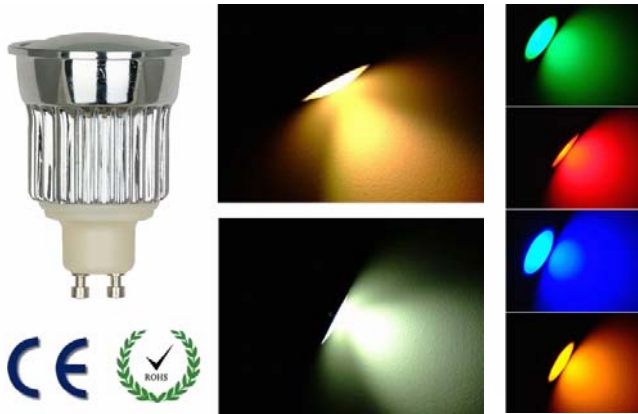

## Halogeen GU10 vervanger 40W

B22

E14

E27

Eigenschappen	Ideaal voor	Voordelen
<ul style="list-style-type: none"> <li>» Vervangt de 20W halogeen GU10</li> <li>» Past in bestaande inbouw armaturen</li> <li>» Eenvoudig te bevestigen</li> <li>» Verkrijgbaar in verschillende kleuren</li> <li>» Hoge kwaliteit SMD LEDs</li> </ul>	<ul style="list-style-type: none"> <li>» Sfeerverlichting</li> <li>» Slaapkamerverlichting</li> <li>» Vitrines</li> <li>» Kunstobjecten</li> <li>» Boven een balie</li> <li>» Verlaagde plafonds</li> </ul>	<ul style="list-style-type: none"> <li>» Verbruikt tot 90% minder energie</li> <li>» Geen warmte afgifte</li> <li>» UV en IR stralingsvrij</li> <li>» Onderhoudsvrij</li> <li>» Schokbestendig</li> <li>» Geen kleurverloop</li> </ul>

Model	Wit	Warm Wit
Lichtbron	Power SMD LEDs	Power SMD LEDs
Vermogen	2,5W	2,5W
Spanning	110V/220V	110V/220V
Fitting	GU10	GU10
Materiaal (lens)	Versterkt glas	Versterkt glas
Materiaal (koeling)	Aluminium	Aluminium
Kleur Temperatuur	5000K	2700K-3200K
Stralingshoek	60°	60°
Lichtopbrengst (Lm)	95	90
Color rendering index	75	90
Afmeting	B 45mm - H 70mm	B 45 x H 70mm
Beschermingsklasse	IP58	IP58
Certificering	CE, RoHS	CE, RoHS
Artikelnummer	117003007	117003008